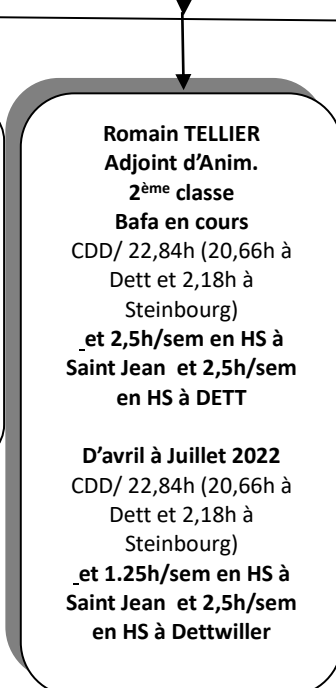

Accusé de réception en préfecture
 067-200068112-20220929-2022-83-DE
 Date de télétransmission : 04/10/2022
 Date de réception préfecture : 04/10/2022

ORGANIGRAMME

LA PASSERELLE

ACCUEIL PERISCOLAIRE

DETTWILLER