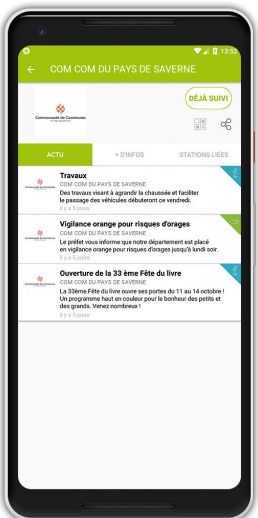

Suivez l'actualité du MULTI-ACCUEIL de DETTWILLER « L'ILE AUX ENFANTS » en temps réel sur votre smartphone avec l'application illiwap !

1

Téléchargez l'application
illiwap

Sur votre Google Play (Android)

Sur votre AppStore (iOS)

2

Recherchez la COM COM DU PAYS DE SAVERNE

Entrez manuellement le nom de l'intercommunalité dans la barre de recherche, abonnez-vous à la station et suivez votre structure dans les stations liées.

OU

Scannez directement le QRCode
via le lecteur intégré

Recevez les notifications sur votre smartphone

Tous les messages que vous recevrez seront disponibles dans le fil d'actualité de votre application pendant 30 jours

illiwap, c'est l'appli :

SANS INSCRIPTION

Pas d'email, pas de numéro de téléphone, aucune coordonnée, pas de fichier

GRATUITE

Téléchargement gratuit et sans engagement

Communauté de Communes
du Pays de Saverne