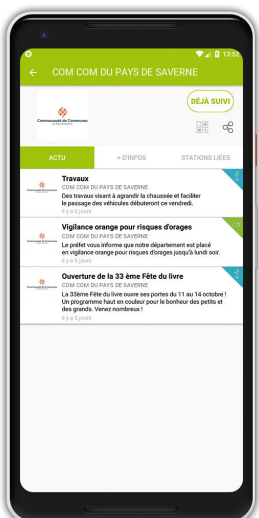

# Suivez l'actualité de la CRÈCHE FAMILIALE « LES PETITS BOUCHONS » en temps réel sur votre smartphone avec l'application illiwap !

1

Téléchargez l'application  
illiwap

Sur votre Google Play (Android)

Sur votre AppStore (iOS)

2

Recherchez la COM COM DU PAYS DE SAVERNE

Entrez manuellement le nom de l'intercommunalité dans la barre de recherche, abonnez-vous à la station et suivez la crèche familiale dans les stations liées.

OU

Scannez directement le QRCode via le lecteur intégré

Recevez les notifications sur votre smartphone

Tous les messages que vous recevrez seront disponibles dans le fil d'actualité de votre application pendant 30 jours

illiwap, c'est l'appli :

**SANS INSCRIPTION**

Pas d'email, pas de numéro de téléphone, aucune coordonnée, pas de fichier

**GRATUITE**

Téléchargement gratuit et sans engagement

**Communauté de Communes**  
du Pays de Saverne