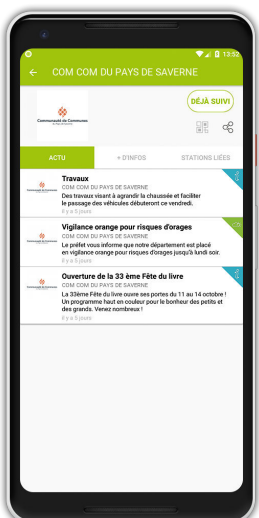

# Suivez l'actualité du RELAIS ASSISTANTS MATERNELS « À LA CROISÉE DES CHEMINS » en temps réel sur votre smartphone avec l'application illiwap !

1

Téléchargez l'application  
illiwap

Sur votre Google Play (Android)

Sur votre AppStore (iOS)

2

Recherchez la COM COM DU PAYS DE SAVERNE

Entrez manuellement le nom de l'intercommunalité dans la barre de recherche, abonnez-vous à la station et suivez le RAM dans les stations liées.

OU

Scannez directement le QRCode  
via le lecteur intégré

Recevez les notifications sur votre smartphone

Tous les messages que vous recevrez seront disponibles dans le fil d'actualité de votre application pendant 30 jours

illiwap, c'est l'appli :

**SANS INSCRIPTION**

Pas d'email, pas de numéro de téléphone, aucune coordonnée, pas de fichier

**GRATUITE**

Téléchargement gratuit et sans engagement

Communauté de Communes  
du Pays de Saverne