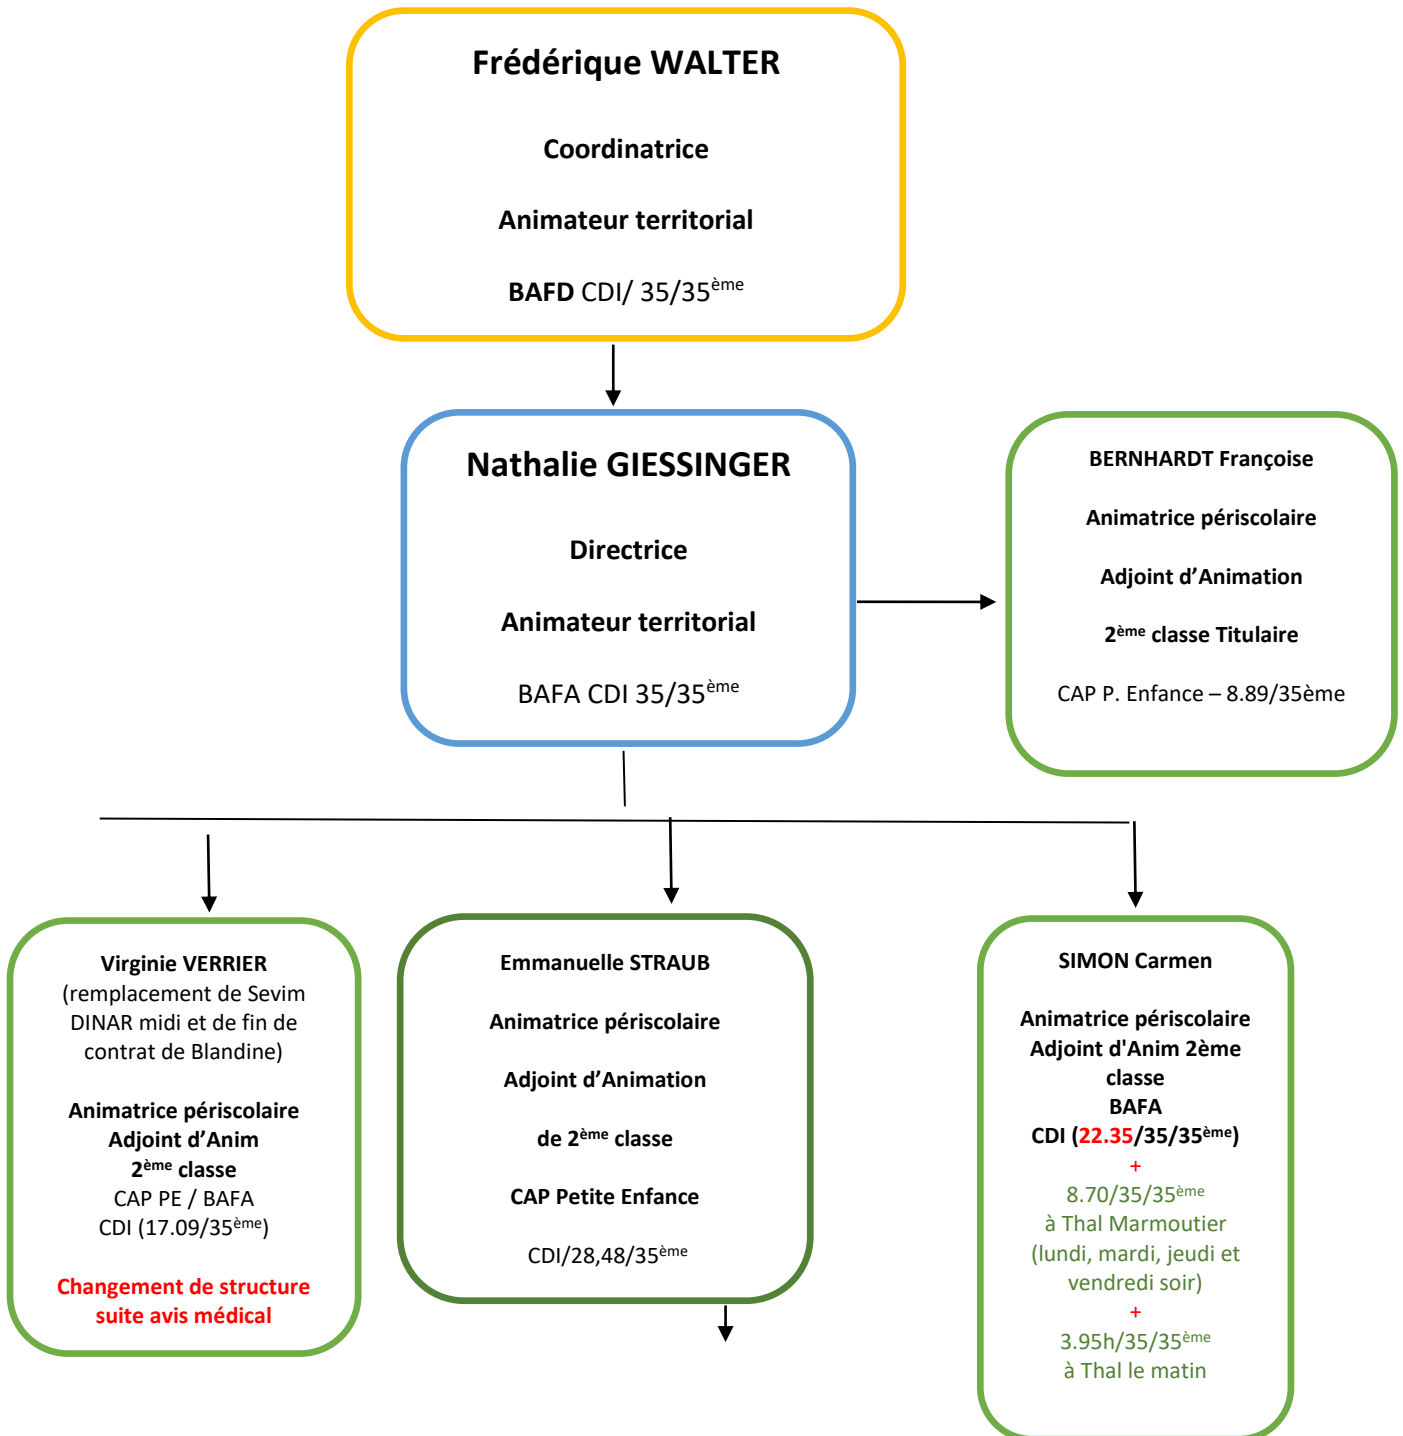

ORGANIGRAMME

ARC-EN-CIEL

ACCUEIL PERISCOLAIRE

THAL-MARMOUTIER

Actualisé le 25 avril 2022

Accusé de réception en préfecture
067-2000681 12-20220929-2022-83-DE
Date de télétransmission : 04/10/2022
Date de réception préfecture : 04/10/2022

ORGANIGRAMME

ARC-EN-CIEL

OTTERSWILLER

Actualisé le 25 avril 2022

ARC-EN-CIEL

ACCUEIL PERISCOLAIRE

REINHARDSMUNSTER (midi)

Frédérique WALTER

Coordinatrice

Animateur territorial

BAFD CDI/ 35/35^{ème}

Mélanie MARTIN

Directrice

Adjoint d'anim

2ème classe

BAFD