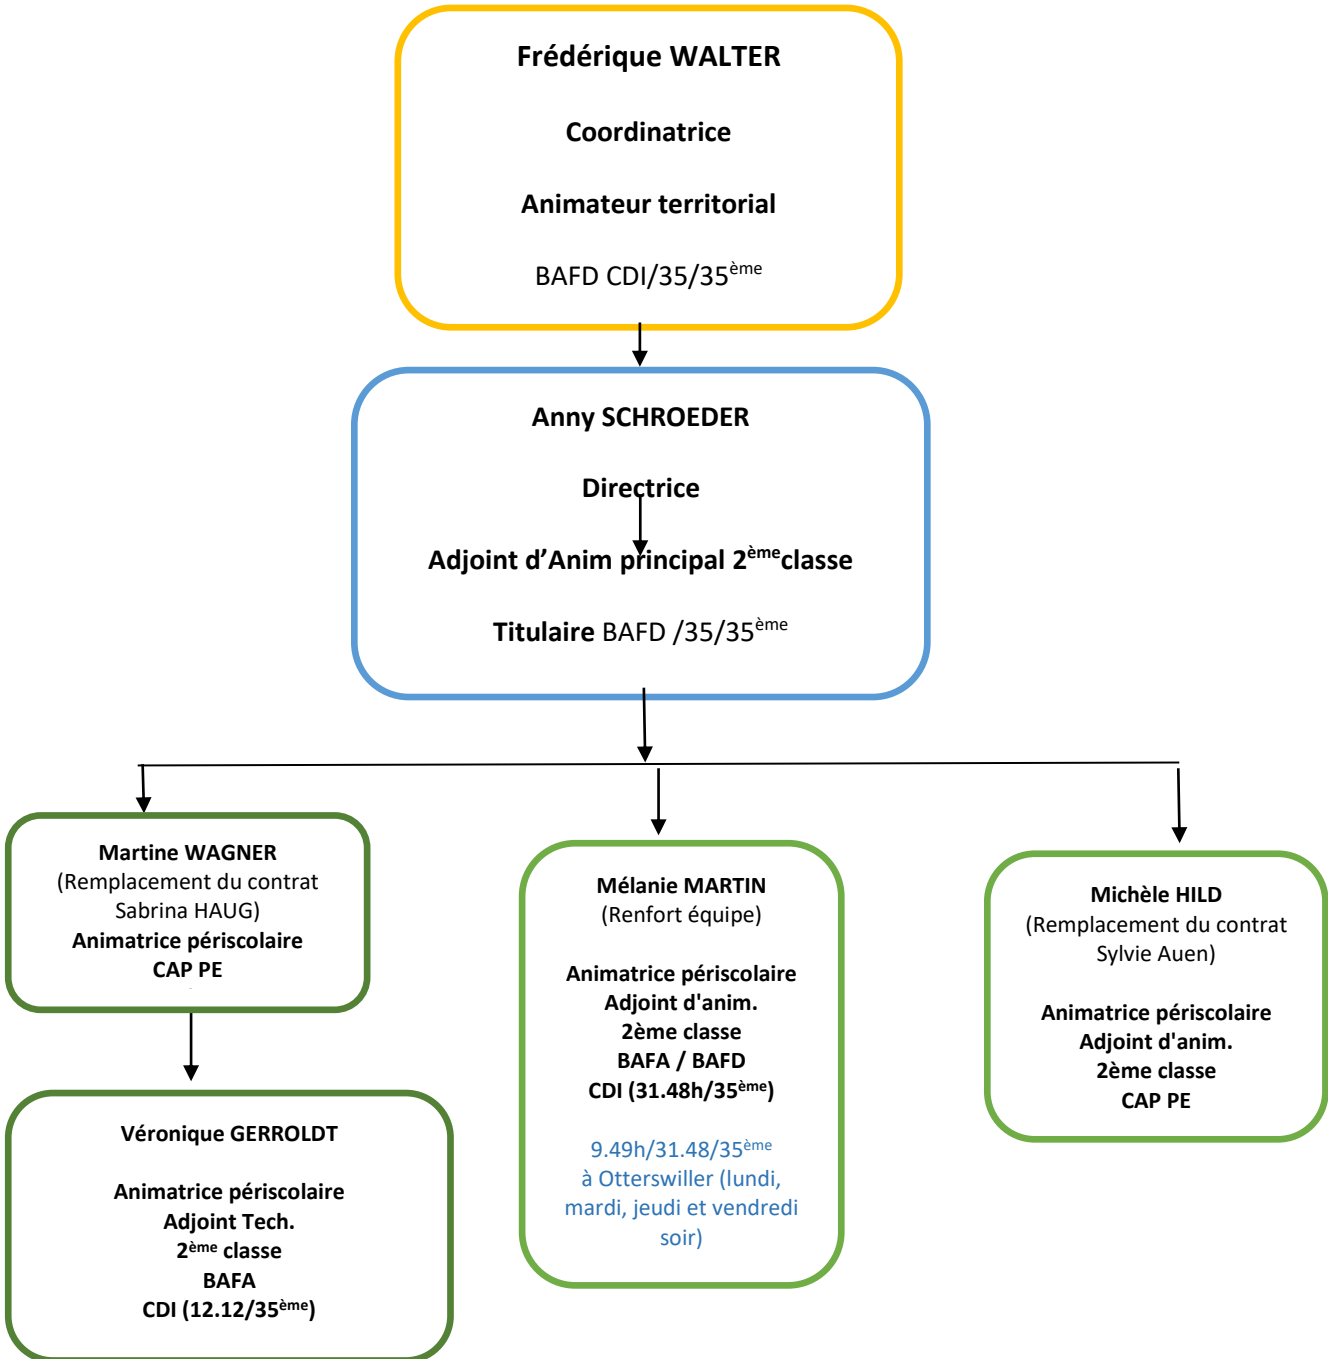

ORGANIGRAMME

ARC-EN-CIEL

ACCUEIL PERISCOLAIRE

THAL-MARMOUTIER

Actualisé le 25 avril 2022

Accusé de réception en préfecture
067-2000681 12-20220929-2022-83-DE
Date de télétransmission : 04/10/2022
Date de réception préfecture : 04/10/2022

ORGANIGRAMME

ARC-EN-CIEL

OTTERSWILLER

Actualisé le 25 avril 2022

ARC-EN-CIEL

ACCUEIL PERISCOLAIRE

REINHARDSMUNSTER (midi)

Frédérique WALTER

Coordinatrice

Animateur territorial

BAFD CDI/ 35/35^{ème}

Mélanie MARTIN

Directrice

Adjoint d'anim

2ème classe

BAFD